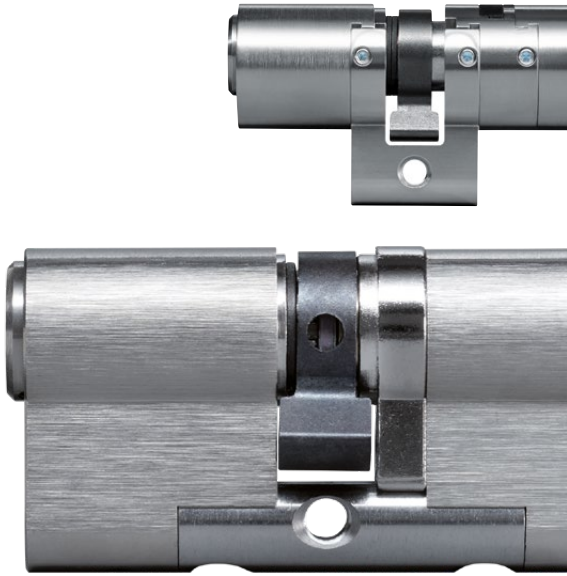

Gut für Ihre Sicherheit

Schützen Sie, was Ihnen lieb ist. Am besten mit den Sicherheitslösungen der Marke EVVA. Damit sind Ihnen jahrzehntelange Erfahrung, beste Qualität und innovative Technologien garantiert.

EVVA gibt Ihnen mehr Sicherheit. Zum Beispiel mit 4KS – dem 4-Kurven-System. Das Wendeschlüssel-System ist ideal für höchste Sicherheitsansprüche und härtesten Einsatz.

Ihre 4KS-Vorteile auf einen Blick

- › Ein Schlüssel für alles
- › Federfreie Technologie
- › Komfortables Ansteckverhalten
- › Verschleißfest für härtesten Einsatz